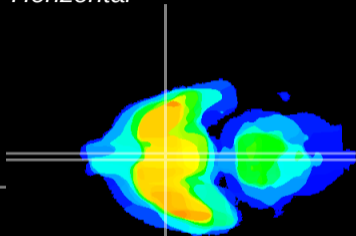

Coronal

Sagittal-R

Sagittal-L

ViBrism: CX01054
Horizontal

SCN