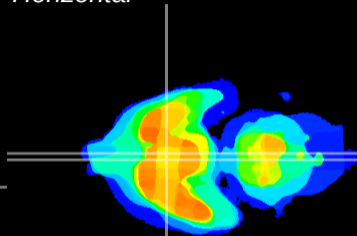

Coronal

Sagittal-R

Sagittal-L

ViBrism: CX02839
Horizontal

SCN