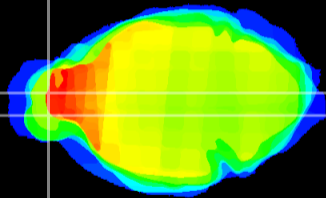

Coronal

Sagittal-R

Sagittal-L

ViBrism: CX02900  
Horizontal

0B anterior