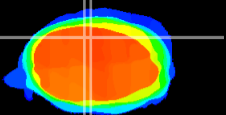

Coronal

Sagittal-R

Sagittal-L

ViBrism: CX03019
Horizontal

Cb vermis