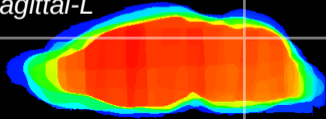

Coronal

Sagittal-R

Sagittal-L

ViBrism: CX03019
Horizontal

Cb vermis