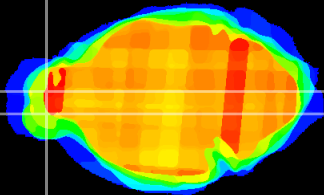

Coronal

ViBrism: CX05403
Horizontal

Sagittal-R

Sagittal-L

0B anterior