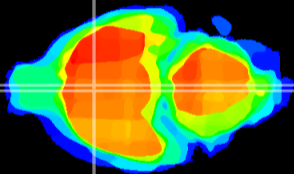

*Coronal*

*Sagittal-R*

*Sagittal-L*

ViBrism: CX07096  
*Horizontal*

MPA