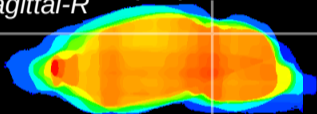

Coronal

Sagittal-R

Sagittal-L

ViBrism: CX07849
Horizontal

IC