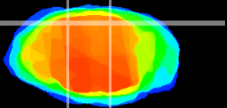

Coronal

Sagittal-R

Sagittal-L

ViBrism: CX07849
Horizontal

IC