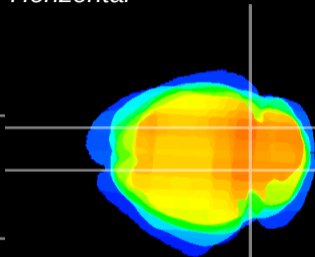

Coronal

Sagittal-R

Sagittal-L

ViBrism: CX07849
Horizontal

IC