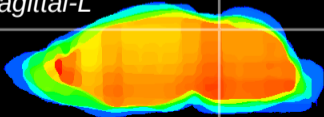

Coronal

Sagittal-R

Sagittal-L

ViBrism: CX07849
Horizontal

IC