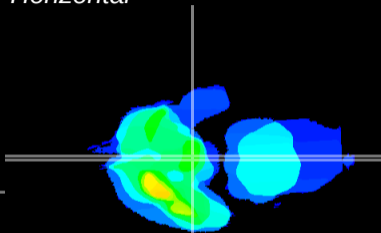

*Coronal*

*Sagittal-R*

*Sagittal-L*

ViBrism: CX13068  
*Horizontal*

ME