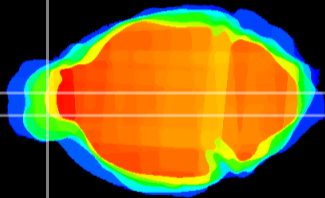

Coronal

Sagittal-R

Sagittal-L

ViBrism: CX14637
Horizontal

0B anterior