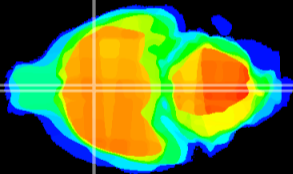

*Coronal*

*Sagittal-R*

*Sagittal-L*

ViBrism: CX15881  
*Horizontal*

MPA