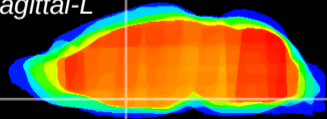

*Coronal*

*Sagittal-R*

*Sagittal-L*

ViBrism: CX15881  
*Horizontal*

MPA