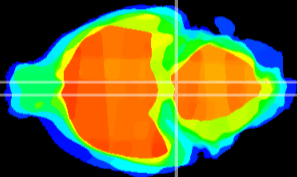

*Coronal*

*Sagittal-R*

*Sagittal-L*

ViBrism: CX16042  
*Horizontal*

Pn