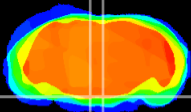

*Coronal*

*Sagittal-R*

*Sagittal-L*

ViBrism: CX16042  
*Horizontal*

Pn