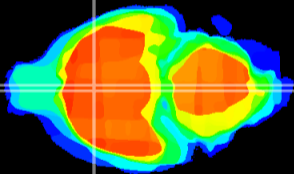

*Coronal*

*Sagittal-R*

*Sagittal-L*

ViBrism: CX16552  
*Horizontal*

MPA