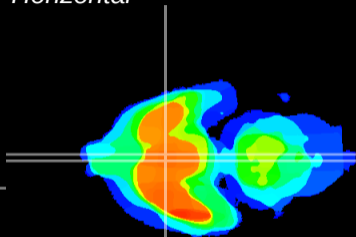

Coronal

Sagittal-R

Sagittal-L

ViBrism: CX17322
Horizontal

SCN