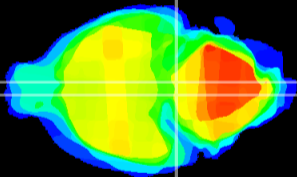

Coronal

Sagittal-R

Sagittal-L

ViBrism: CX17437
Horizontal

Pn