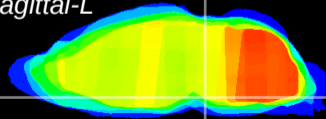

Coronal

Sagittal-R

Sagittal-L

ViBrism: CX17437
Horizontal

Pn