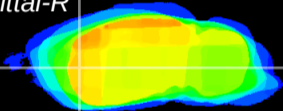

*Coronal*

*Sagittal-R*

*Sagittal-L*

ViBrism: CX17618  
*Horizontal*

CPU lateral