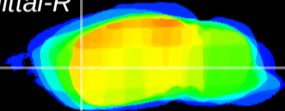

*Coronal*

*Sagittal-R*

*Sagittal-L*

ViBrism: CX18596  
*Horizontal*

CPU lateral