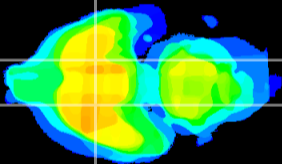

*Coronal*

*Sagittal-R*

*Sagittal-L*

ViBrism: CX18985  
*Horizontal*

S0