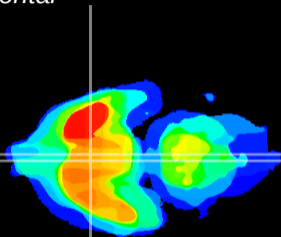

*Coronal*

*Sagittal-R*

*Sagittal-L*

ViBriSM: CX20905  
*Horizontal*

SCN