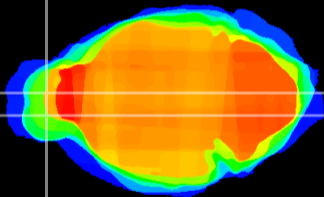

Coronal

ViBrism: CX21003
Horizontal

Sagittal-R

Sagittal-L

0B anterior