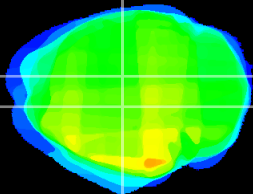

*Coronal*

*Sagittal-R*

*Sagittal-L*

ViBrism: CX23065  
*Horizontal*

DG