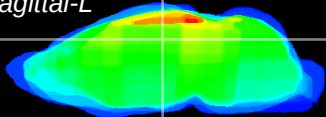

*Coronal*

*Sagittal-R*

*Sagittal-L*

ViBrism: CX23065  
*Horizontal*

DG