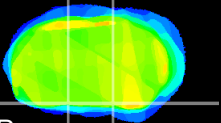

*Coronal*

*Sagittal-R*

*Sagittal-L*

ViBrism: CX24086  
*Horizontal*

S0