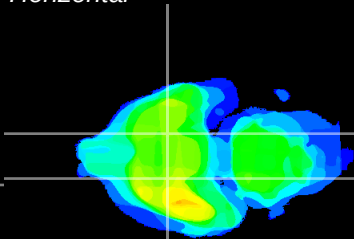

*Coronal*

*Sagittal-R*

*Sagittal-L*

ViBrism: CX24086  
*Horizontal*

S0