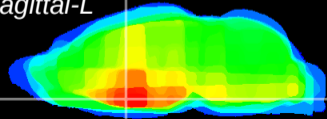

*Coronal*

*Sagittal-R*

*Sagittal-L*

ViBrism: CX28709  
*Horizontal*

MPA