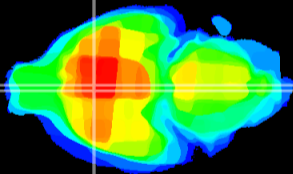

*Coronal*

*Sagittal-R*

*Sagittal-L*

ViBrism: CX28709  
*Horizontal*

MPA