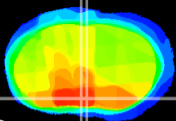

*Coronal*

*Sagittal-R*

*Sagittal-L*

ViBrism: CX28709  
*Horizontal*

MPA