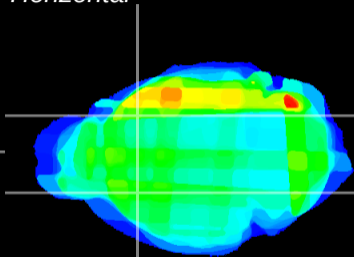

*Coronal*

*Sagittal-R*

*Sagittal-L*

ViBrism: CX28925  
*Horizontal*

CPU lateral