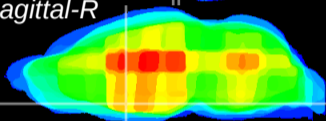

*Coronal*

*Sagittal-R*

*Sagittal-L*

ViBrism: CX29016  
*Horizontal*

MPA