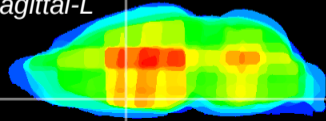

*Coronal*

*Sagittal-R*

*Sagittal-L*

ViBrism: CX29016  
*Horizontal*

MPA