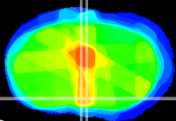

*Coronal*

*Sagittal-R*

*Sagittal-L*

ViBrism: CX29016  
*Horizontal*

MPA