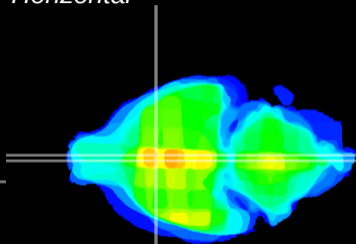

*Coronal*

*Sagittal-R*

*Sagittal-L*

ViBrism: CX29016  
*Horizontal*

MPA